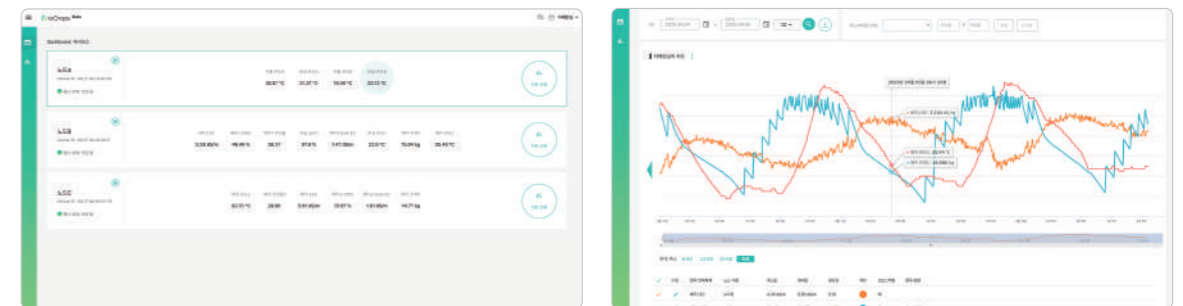

02

별도의 PC 설치 없이 언제 어디서나 웹/앱에서 클라우드로 확인

다양한 기기에서 손쉬운 접근

03

효과적인 데이터 확인

DASHBOARD | 대시보드

CHART | 차트 조회

ioCrops Sensor

ioCrops Weight

양액 재배 작물의 배지 무게 측정 : 토마토, 파프리카, 오이, 딸기 등

✓ 측정항목 - 배지무게[kg], 배액무게 (옵션)

측정원리

제품 구성

ioCrops Sensor

ioCrops Soil

FDR 방식 탐침형 토양 수분 센서

✓ 측정항목 - 토양 수분 함량 [VWC, %], 토양온도 [°C], 토양 EC [dS/m]

측정원리

제품구성

ioCrops Sensor

ioCrops Clima 

온실 내 대기 온·습도 / 광량 측정

✓ 측정항목 - 온도 [°C], 습도 [%], 순간광량 [W/m²], 누적광량 [J/cm²]

제품구성

ioCrops 온습도 / 광 센서

노드박스

데이터 예시

관수 관리 TIP

ioCrops Sensor 데이터를 활용한 정밀한 관수 전략으로 생산성을 높여보세요.

재배 관련 정보와 스마트팜 소식을 받아보세요!

blog 네이버 블로그

blog.naver.com/iocrops