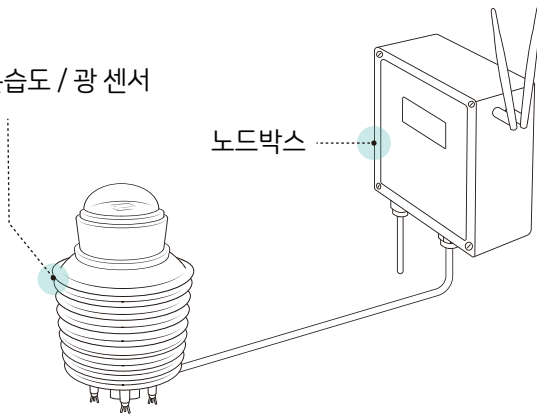

제품구성

ioCrops 온습도 / 광 센서