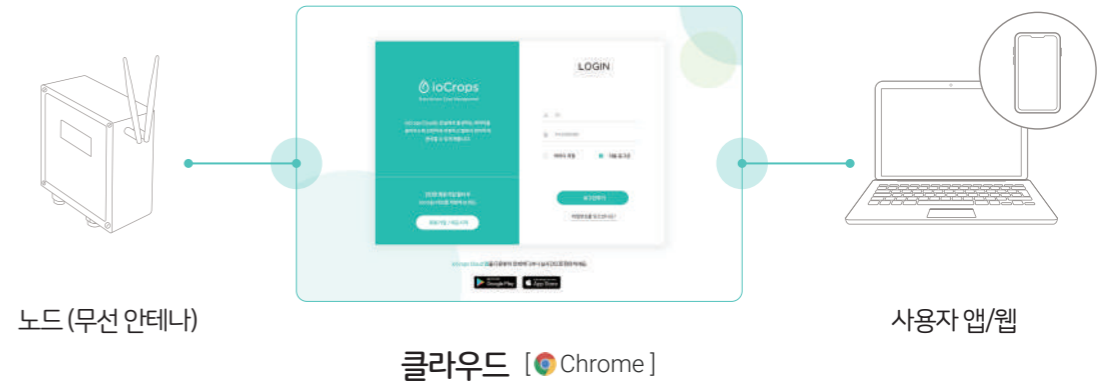

ioCrops Sensor

노드박스

- 유무선 통신 [Wi-Fi / LTE-M / LAN]
- PLUG & PLAY 🌱🌱🌱

ioCrops Weight

ioCrops Soil

ioCrops Clima

...

타 제조사
센서 호환

02

별도의 PC 설치 없이 언제 어디서나 웹/앱에서 클라우드로 확인

다양한 기기에서 손쉬운 접근

03

효과적인 데이터 확인

DASHBOARD | 대시보드

CHART | 차트 조회

ioCrops Sensor