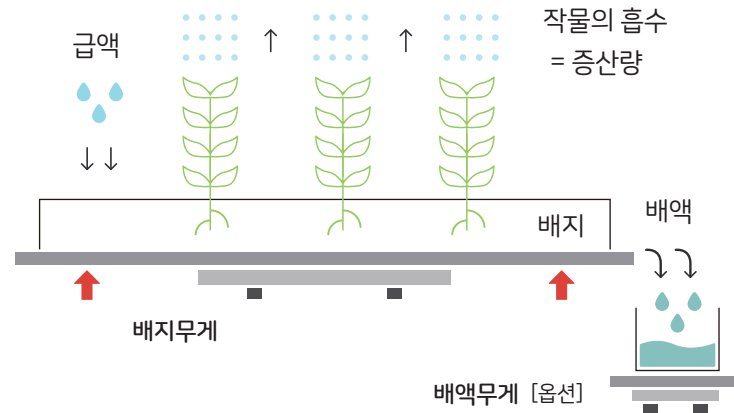

02

별도의 PC 설치 없이 언제 어디서나 웹/앱에서 클라우드로 확인

다양한 기기에서 손쉬운 접근

03

효과적인 데이터 확인

DASHBOARD | 대시보드

CHART | 차트 조회

ioCrops Sensor

ioCrops Weight

양액 재배 작물의 배지 무게 측정 : 토마토, 파프리카, 오이, 딸기 등

✓ 측정항목 - 배지무게[kg], 배액무게 (옵션)

측정원리

제품 구성

ioCrops Sensor

ioCrops Soil

FDR 방식 탐침형 토양 수분 센서

✓ 측정항목 - 토양 수분 함량 [VWC, %], 토양온도 [°C], 토양 EC [dS/m]

측정원리

제품구성

ioCrops Sensor

ioCrops Clima 

온실 내 대기 온·습도 / 광량 측정

✓ 측정항목 - 온도 [°C], 습도 [%], 순간광량 [W/m²], 누적광량 [J/cm²]

제품구성

ioCrops 온습도 / 광 센서

노드박스

데이터 예시

관수 관리 TIP

ioCrops Sensor 데이터를 활용한 정밀한 관수 전략으로 생산성을 높여보세요.

재배 관련 정보와 스마트팜 소식을 받아보세요!

blog 네이버 블로그

blog.naver.com/iocrops