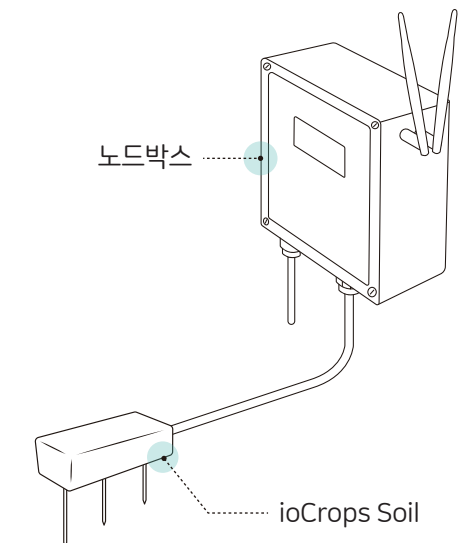

ioCrops Sensor

ioCrops Weight

양액 재배 작물의 배지 무게 측정 : 토마토, 파프리카, 오이, 딸기 등

✓ 측정항목 - 배지무게[kg], 배액무게 (옵션)

측정원리

제품 구성

ioCrops Sensor

ioCrops Soil

FDR 방식 탐침형 토양 수분 센서

✓ 측정항목 - 토양 수분 함량 [VWC, %], 토양온도 [°C], 토양 EC [dS/m]

측정원리

제품구성