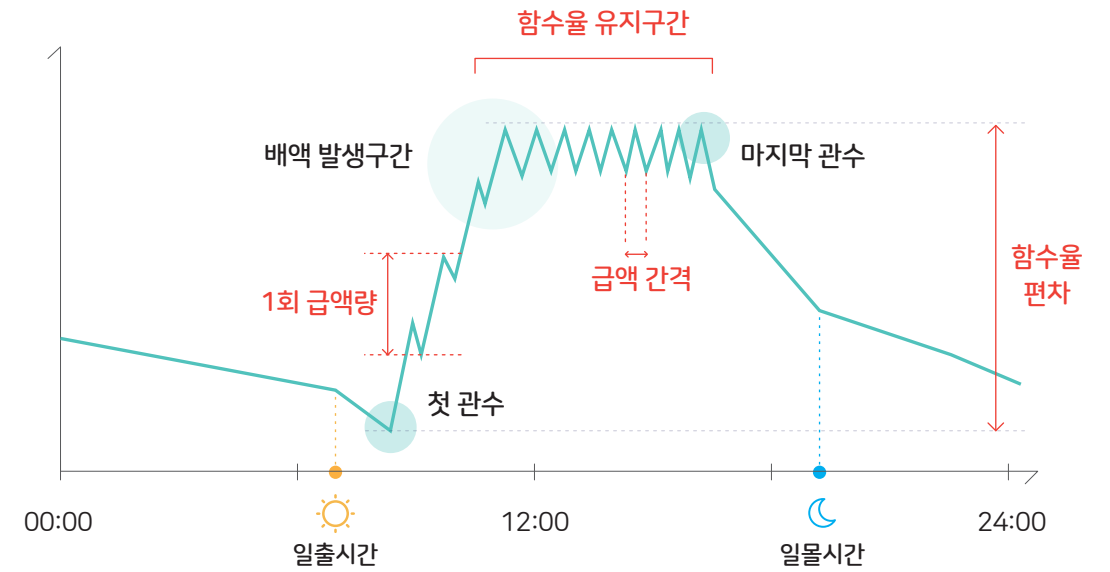

✓ 측정항목 - 토양 수분 함량 [VWC, %], 토양온도 [°C], 토양 EC [dS/m]

측정원리

제품구성

ioCrops Sensor

ioCrops Clima 

온실 내 대기 온·습도 / 광량 측정

✓ 측정항목 - 온도 [°C], 습도 [%], 순간광량 [W/m²], 누적광량 [J/cm²]

제품구성

ioCrops 온습도 / 광 센서

노드박스

데이터 예시

관수 관리 TIP

ioCrops Sensor 데이터를 활용한 정밀한 관수 전략으로 생산성을 높여보세요.

재배 관련 정보와 스마트팜 소식을 받아보세요!

blog 네이버 블로그

blog.naver.com/iocrops

TALK 카카오톡 플러스친구

'아이오크롭스' 검색

아이오크롭스 앱 다운로드 ↓

구글 플레이스토어 / 애플 앱스토어

'아이오크롭스' 검색

Android

iOS

Data-driven Crop Management