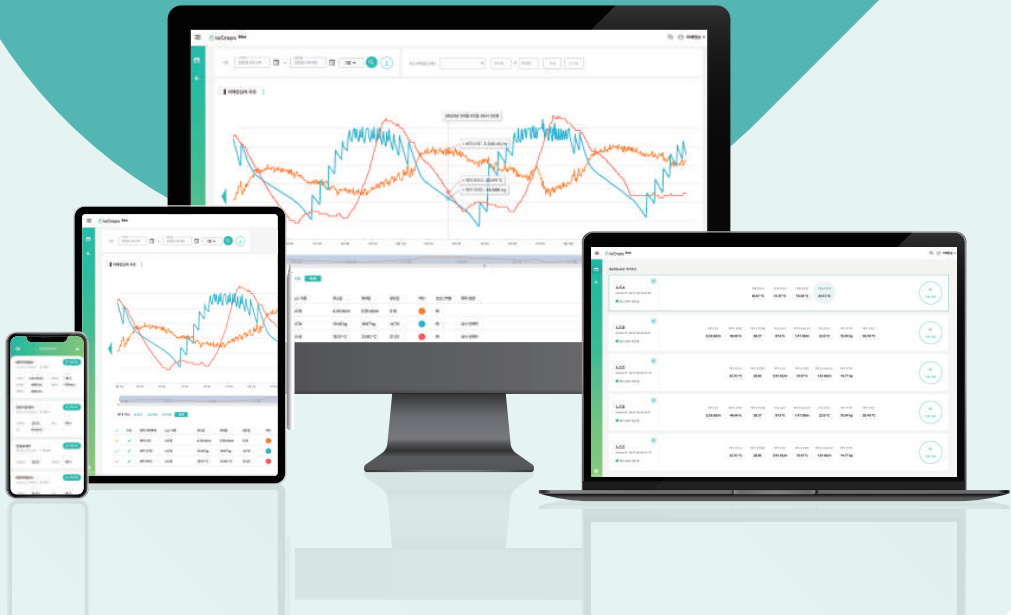

데이터로 더 똑똑하게 농사 짓기

아이오크롭스 : ioCrops

Data-driven Crop Management

www.iocrops.com | 070 4466 9904

ioCrops Cloud

ioCrops Cloud는 온실에서 발생하는 여러 농장 기기 데이터들을 하나의 클라우드에 안전하게 저장하고 웹에서 편리하게 분석할 수 있습니다.

01

Weight / Soil / Clima & 환경제어PC & 타 제조사 센서 호환

ioCrops Sensor

노드박스

- 유무선 통신 [Wi-Fi / LTE-M / LAN]
- PLUG & PLAY 🌱🌱🌱

ioCrops Weight

ioCrops Soil

ioCrops Clima

...

타 제조사
센서 호환

02

별도의 PC 설치 없이 언제 어디서나 웹/앱에서 클라우드로 확인

다양한 기기에서 손쉬운 접근

03

효과적인 데이터 확인

DASHBOARD | 대시보드

CHART | 차트 조회

ioCrops Sensor

ioCrops 온습도 / 광 센서

노드박스

데이터 예시

관수 관리 TIP

ioCrops Sensor 데이터를 활용한 정밀한 관수 전략으로 생산성을 높여보세요.

재배 관련 정보와 스마트팜 소식을 받아보세요!

blog 네이버 블로그

blog.naver.com/iocrops